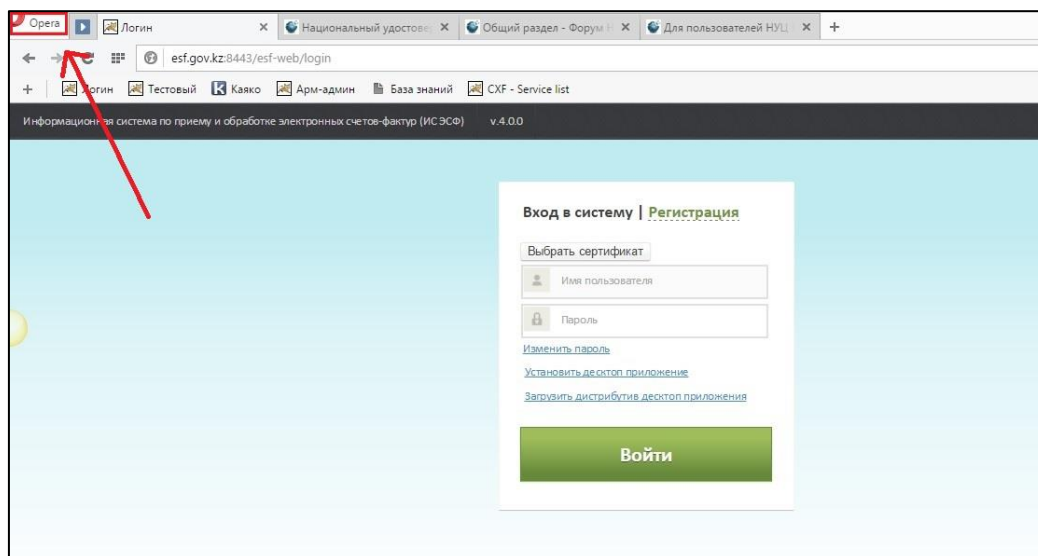

Opera браузерінде ЭШФ АЖ-мен жұмыс жасау жайлы ұсынымдар.

Анықталған қателіктерді дұрыстау үшін Opera браузері арқылы ЭШФ АЖ-не кіру кезінде келесі әрекеттерді орындау қажет:

- Opera браузерін ашып, **Настройка и управление Opera** батырмасын таңдау қажет.