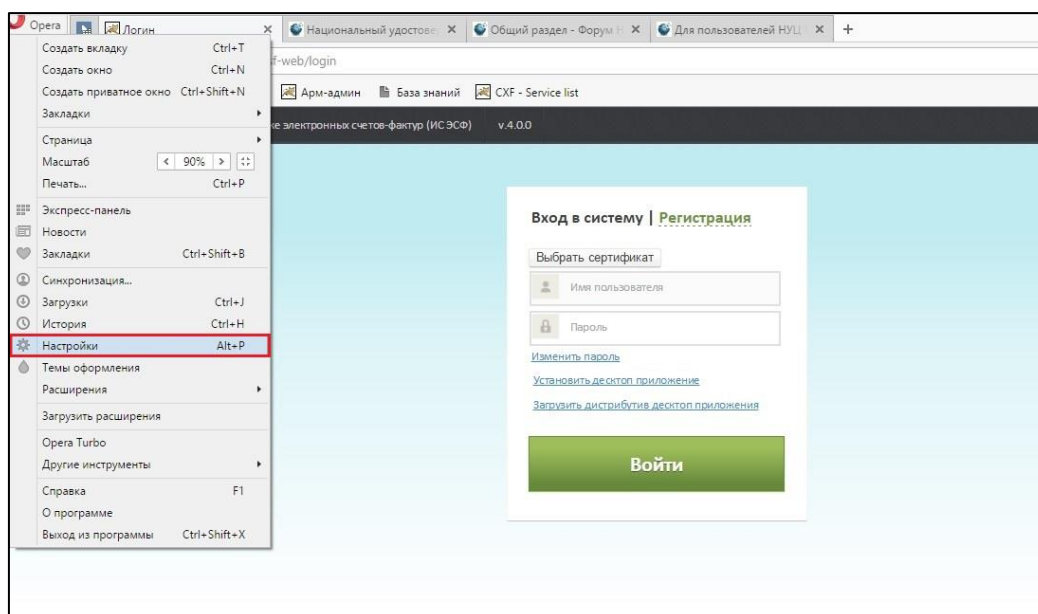

- **Настройки** бөлімінде **Сайты** ішкі бөлімін таңдаңыз. Және берілген ішкі бөлімде келесі жолдардың дұрыс икемделгенін тексеру қажет:
  JavaScript – Разрешить выполнение JavaScript (рекомендуется)
  Плагины – Запускать все содержимое плагинов (рекомендуется)